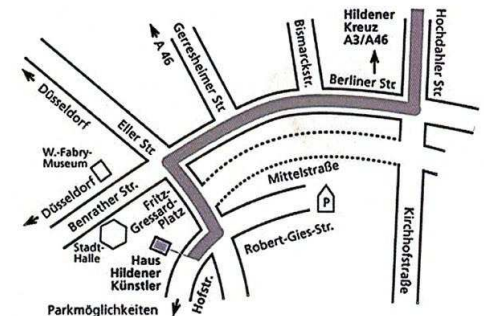

Ruth Stünkel-Hoffmann

Unlimited Art

Angela Schulz

Kunstaussstellung
DIE NEUEN 2012

Jutta Klett

Doris Krüger

Jutta Gerhold

**HAUS
HILDENER
KÜNSTLER**

Haus Hildener Künstler, H6
Hofstraße 6, 40723 Hilden

Barbara Bohmeyer

Sonja-Anna Holtzschneider

Öffnungszeiten:

Samstag 04.02.2012 von 14 bis 18 Uhr
Sonntag 05.02.2012 von 11 bis 18 Uhr

Vernissage Eröffnung:

Freitag 03.02.2012 um 19 Uhr